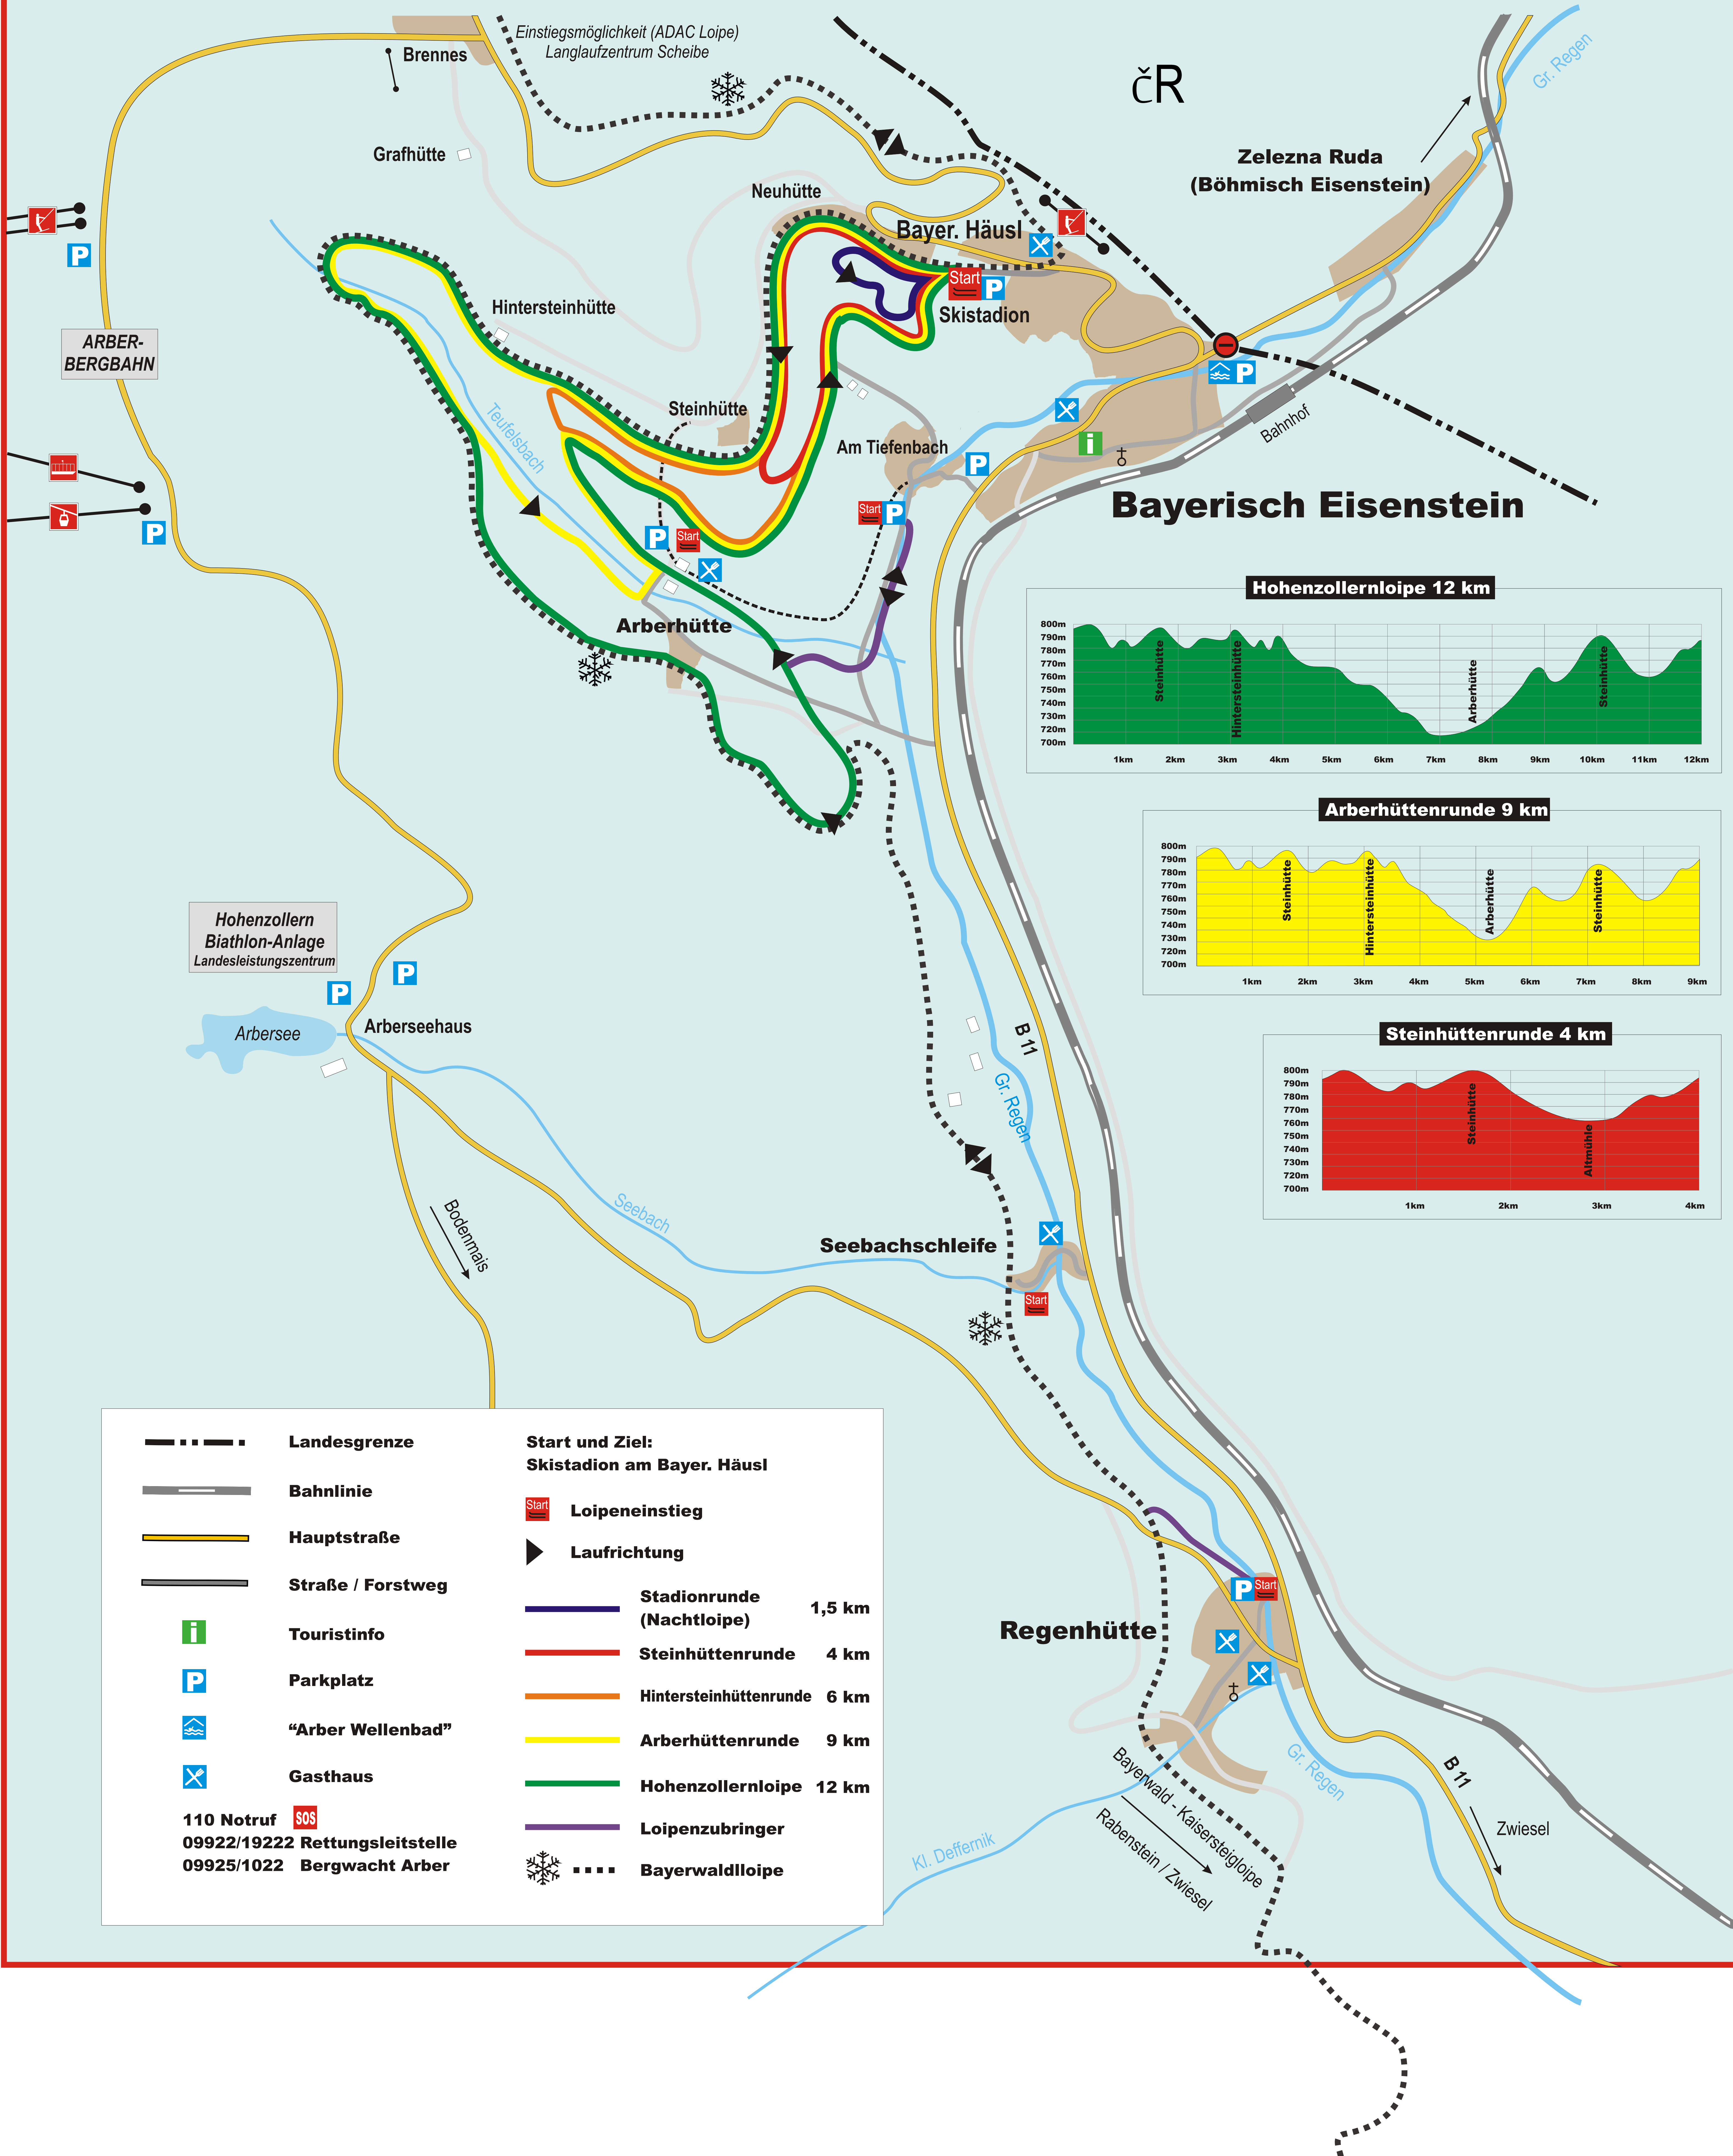

# Langlaufzentrum Bayerisch Eisenstein

## Hohenzollern - Loipen

	<b>Landesgrenze</b>	<b>Start und Ziel:</b> Skistadion am Bayer. Häusl
	<b>Bahnlinie</b>	
	<b>Hauptstraße</b>	<b>Loipeneinstieg</b>
	<b>Straße / Forstweg</b>	
	<b>Touristinfo</b>	<b>Laufrichtung</b>
	<b>Parkplatz</b>	
	<b>"Arber Wellenbad"</b>	<b>Stadionrunde (Nachtloipe) 1,5 km</b>
	<b>Gasthaus</b>	
<b>110 Notruf</b>	<b>09922/19222 Rettungsleitstelle</b>	
<b>09925/1022 Bergwacht Arber</b>		