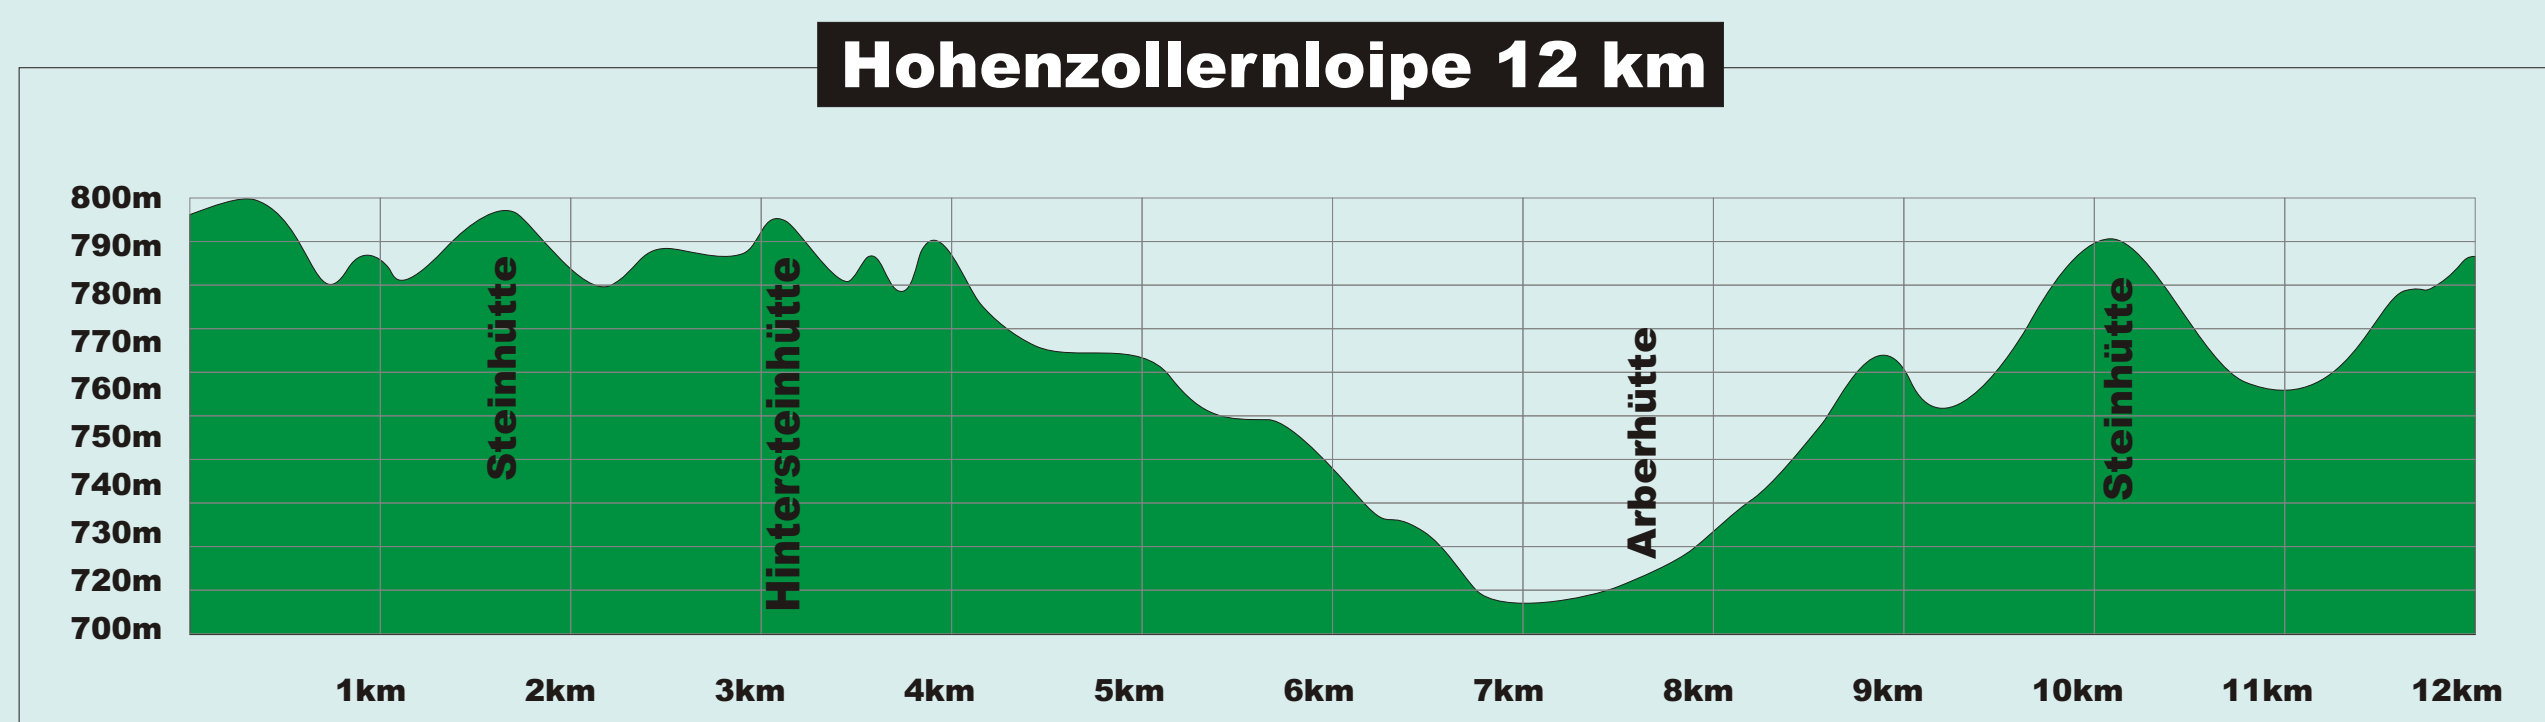

# Langlaufzentrum Bayerisch Eisenstein

## Hohenzollern - Loipen

	<b>Landesgrenze</b>	<b>Start und Ziel:</b> Skistadion am Bayer. Häusl
	<b>Bahnlinie</b>	
	<b>Hauptstraße</b>	<b>Loipeneinstieg</b>
	<b>Straße / Forstweg</b>	
	<b>Touristinfo</b>	<b>Laufrichtung</b>
	<b>Parkplatz</b>	
	<b>"Arber Wellenbad"</b>	<b>Stadionrunde (Nachtloipe) 1,5 km</b>
	<b>Gasthaus</b>	
<b>110 Notruf</b>	<b>09922/19222 Rettungsleitstelle</b>	
<b>09925/1022 Bergwacht Arber</b>		