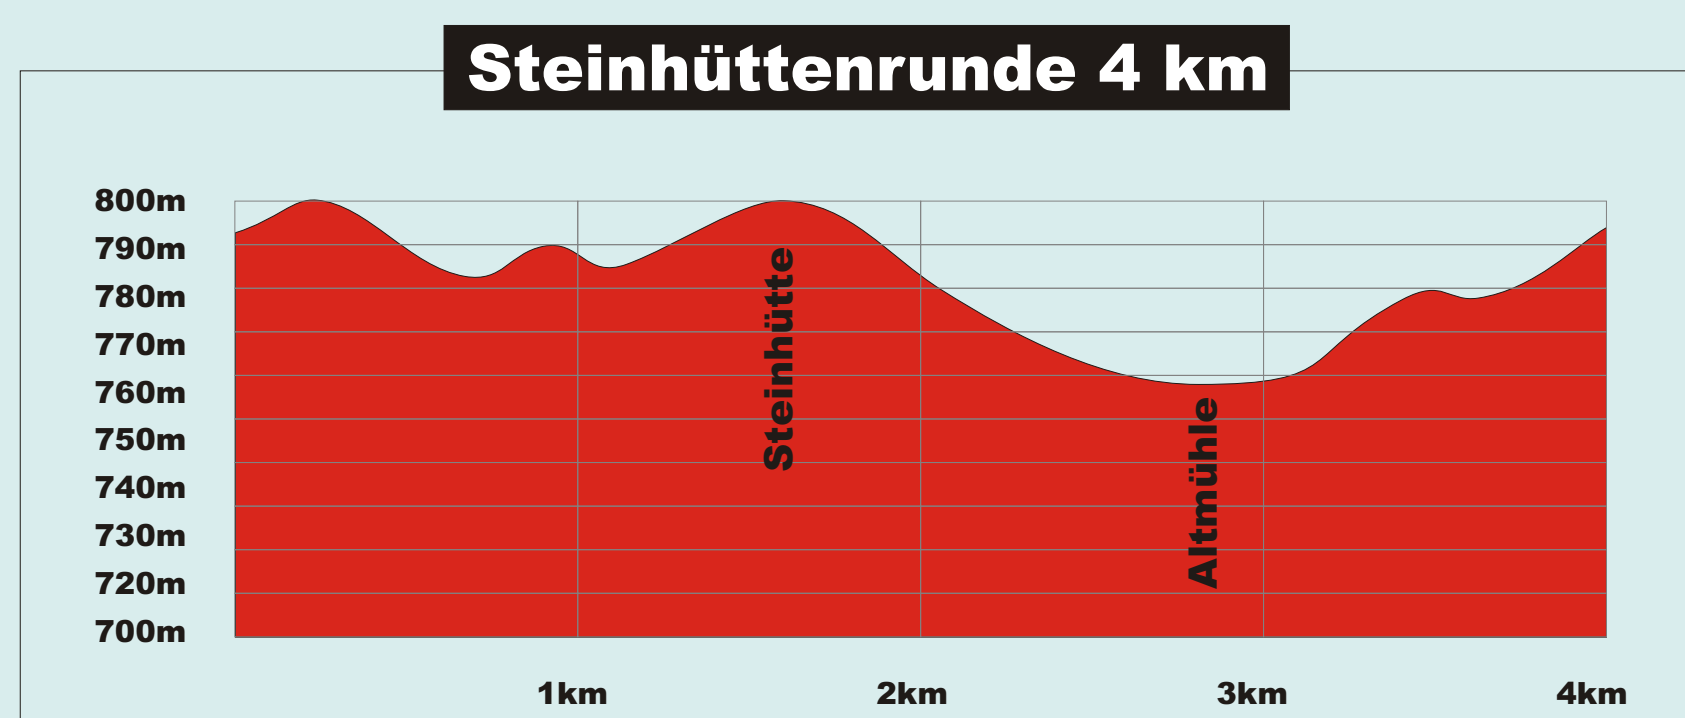

# Langlaufzentrum Bayerisch Eisenstein

## Hohenzollern - Loipen

	<b>Landesgrenze</b>	<b>Start und Ziel:</b> Skistadion am Bayer. Häusl
	<b>Bahnlinie</b>	
	<b>Hauptstraße</b>	<b>Loipeneinstieg</b>
	<b>Straße / Forstweg</b>	
	<b>Touristinfo</b>	<b>Laufrichtung</b>
	<b>Parkplatz</b>	
	<b>"Arber Wellenbad"</b>	<b>Stadionrunde (Nachtloipe) 1,5 km</b>
	<b>Gasthaus</b>	
<b>110 Notruf</b>	<b>09922/19222 Rettungsleitstelle</b>	
<b>09925/1022 Bergwacht Arber</b>		