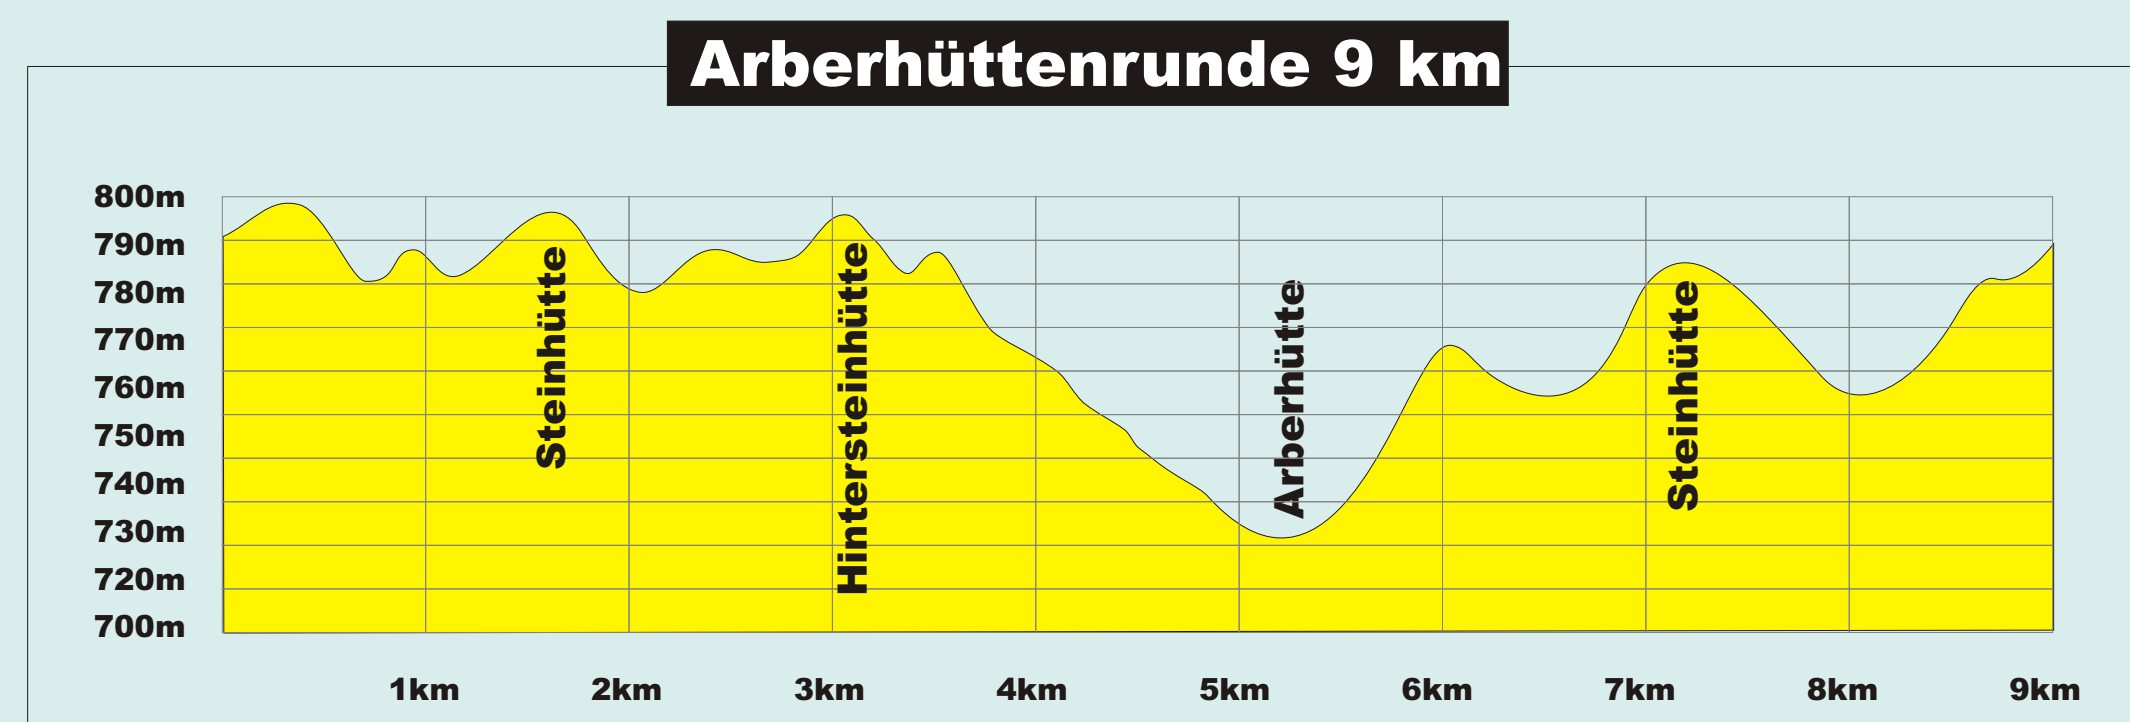

# Langlaufzentrum Bayerisch Eisenstein

## Hohenzollern - Loipen

	<b>Landesgrenze</b>	<b>Start und Ziel:</b> Skistadion am Bayer. Häusl
	<b>Bahnlinie</b>	
	<b>Hauptstraße</b>	<b>Loipeneinstieg</b>
	<b>Straße / Forstweg</b>	
	<b>Touristinfo</b>	<b>Laufrichtung</b>
	<b>Parkplatz</b>	
	<b>"Arber Wellenbad"</b>	<b>Stadionrunde (Nachtloipe) 1,5 km</b>
	<b>Gasthaus</b>	
<b>110 Notruf</b>	<b>09922/19222 Rettungsleitstelle</b>	
<b>09925/1022 Bergwacht Arber</b>		